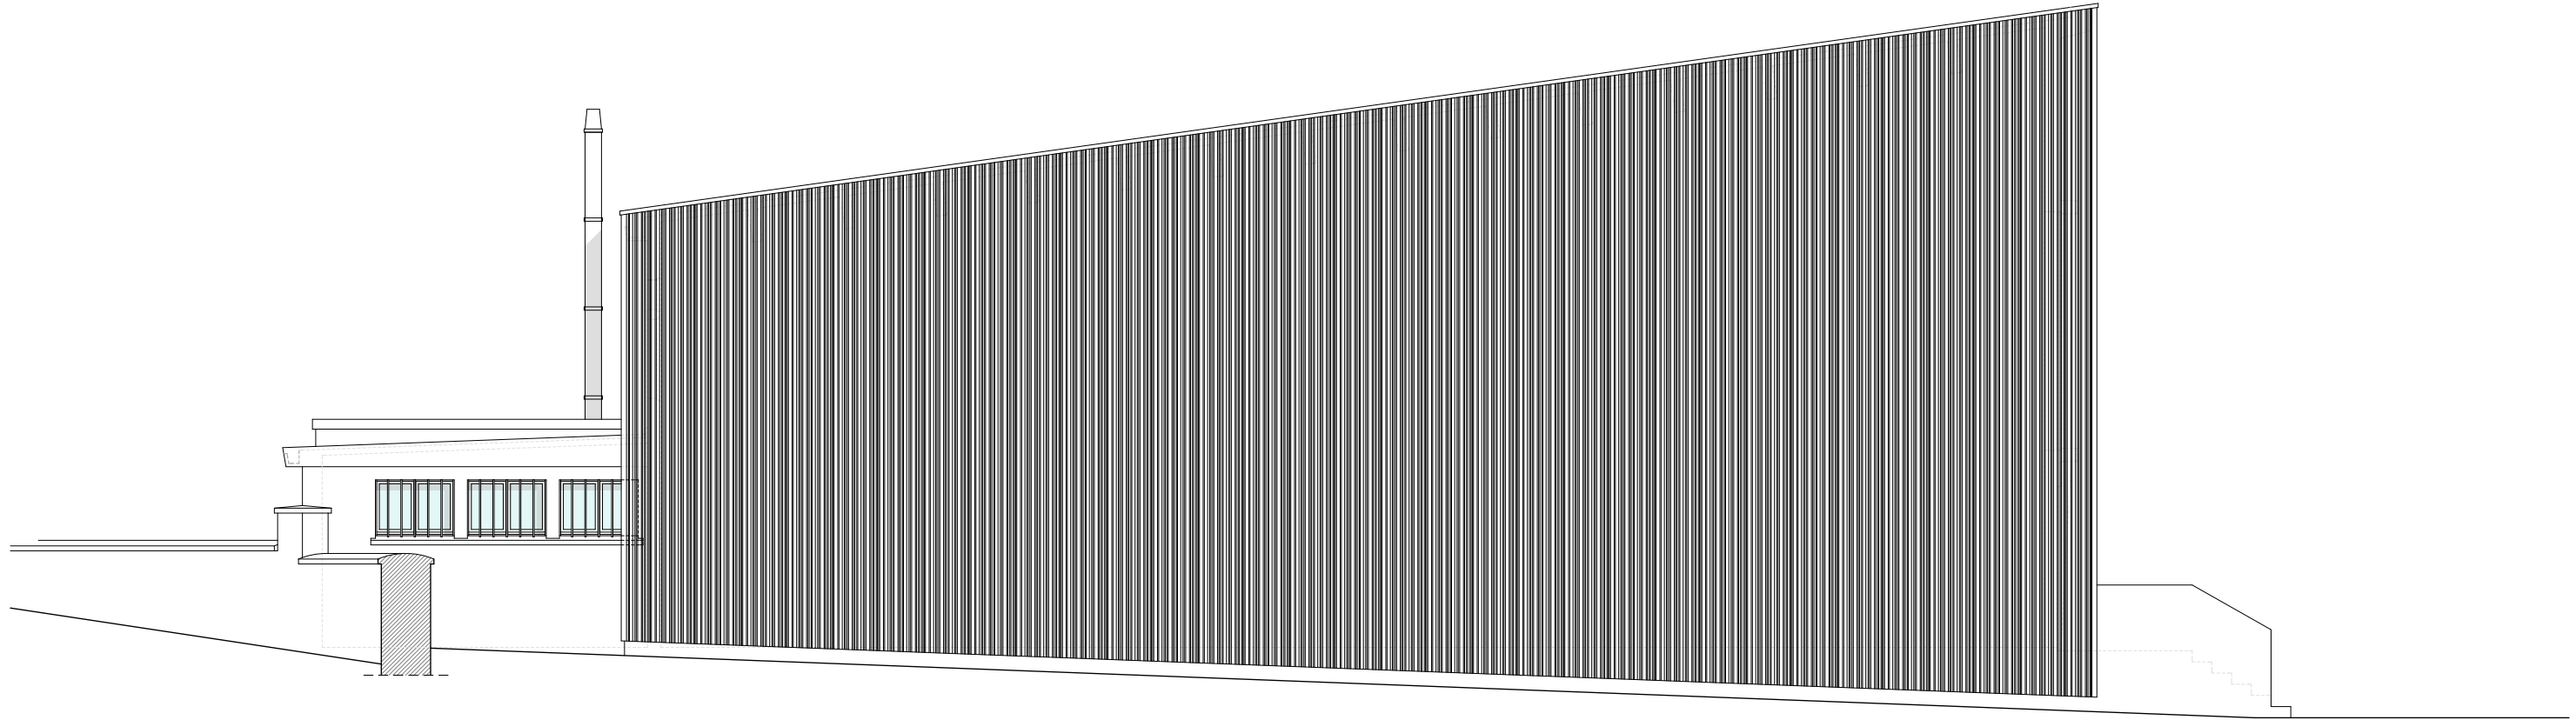

Réhabilitation de la salle de sports de l'ancien collège de Baud		
Tableau de surfaces		
SALLE	616,95	
SAS Rangement	10,35	
Rangement 01	14,25	
Rangement 02	4,40	
Rangement 03	6,95	
Rangement 04	25,85	
SAS vestiaires Garçons	5,00	
WC	4,00	
Vestiaires Garçons	20,80	
Douches Garçons	3,90	
SAS Vestiaires Filles	5,00	
WC	4,00	
Vestiaires Filles	20,80	
Douches Filles	3,90	
	TOTAL	746,15
Local Technique	3,00	
Chaufferie	9,60	
	TOTAL	12,6

façade OUEST

façade EST

façade NORD

façade SUD