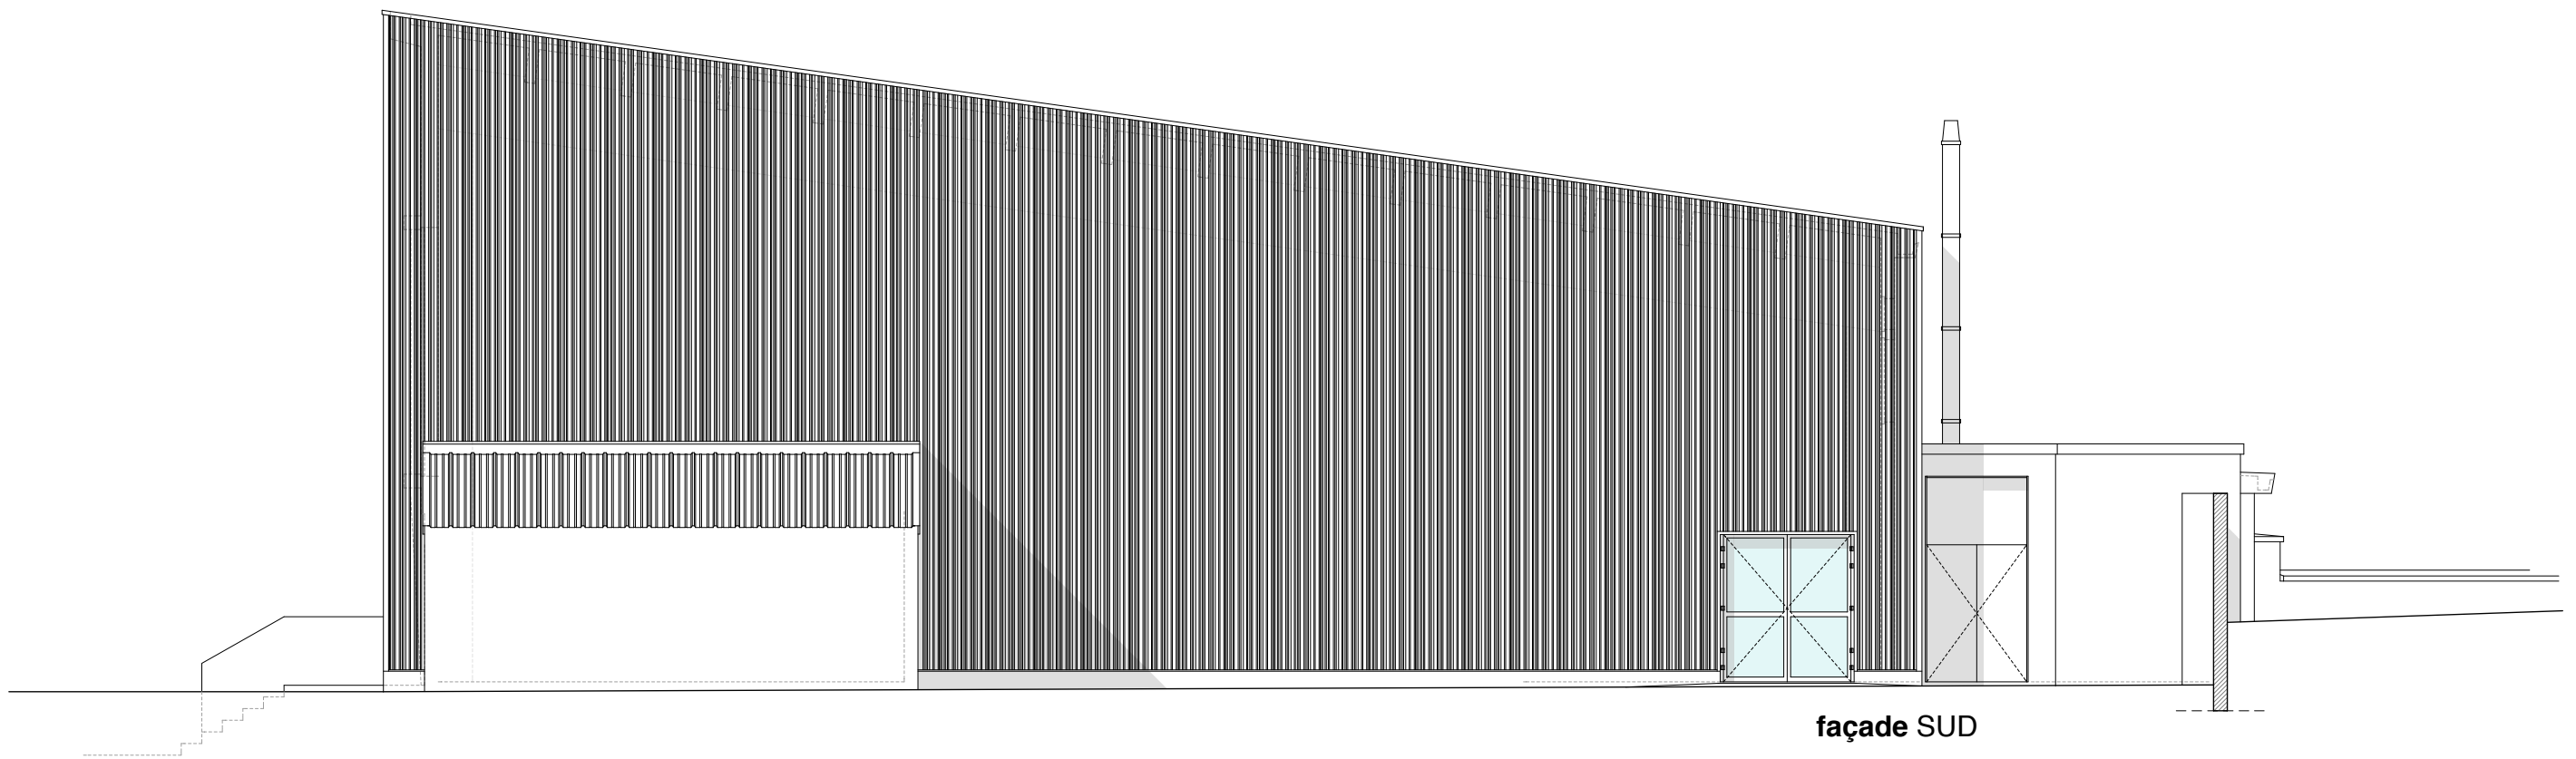

Réhabilitation de la salle de sports de l'ancien collège de Baud		
Tableau de surfaces		
SALLE	616,95	
SAS Rangement	10,35	
Rangement 01	14,25	
Rangement 02	4,40	
Rangement 03	6,95	
Rangement 04	25,85	
SAS vestiaires Garçons	5,00	
WC	4,00	
Vestiaires Garçons	20,80	
Douches Garçons	3,90	
SAS Vestiaires Filles	5,00	
WC	4,00	
Vestiaires Filles	20,80	
Douches Filles	3,90	
	TOTAL	746,15
Local Technique	3,00	
Chaufferie	9,60	
	TOTAL	12,6

façade OUEST

façade EST

façade NORD

façade SUD