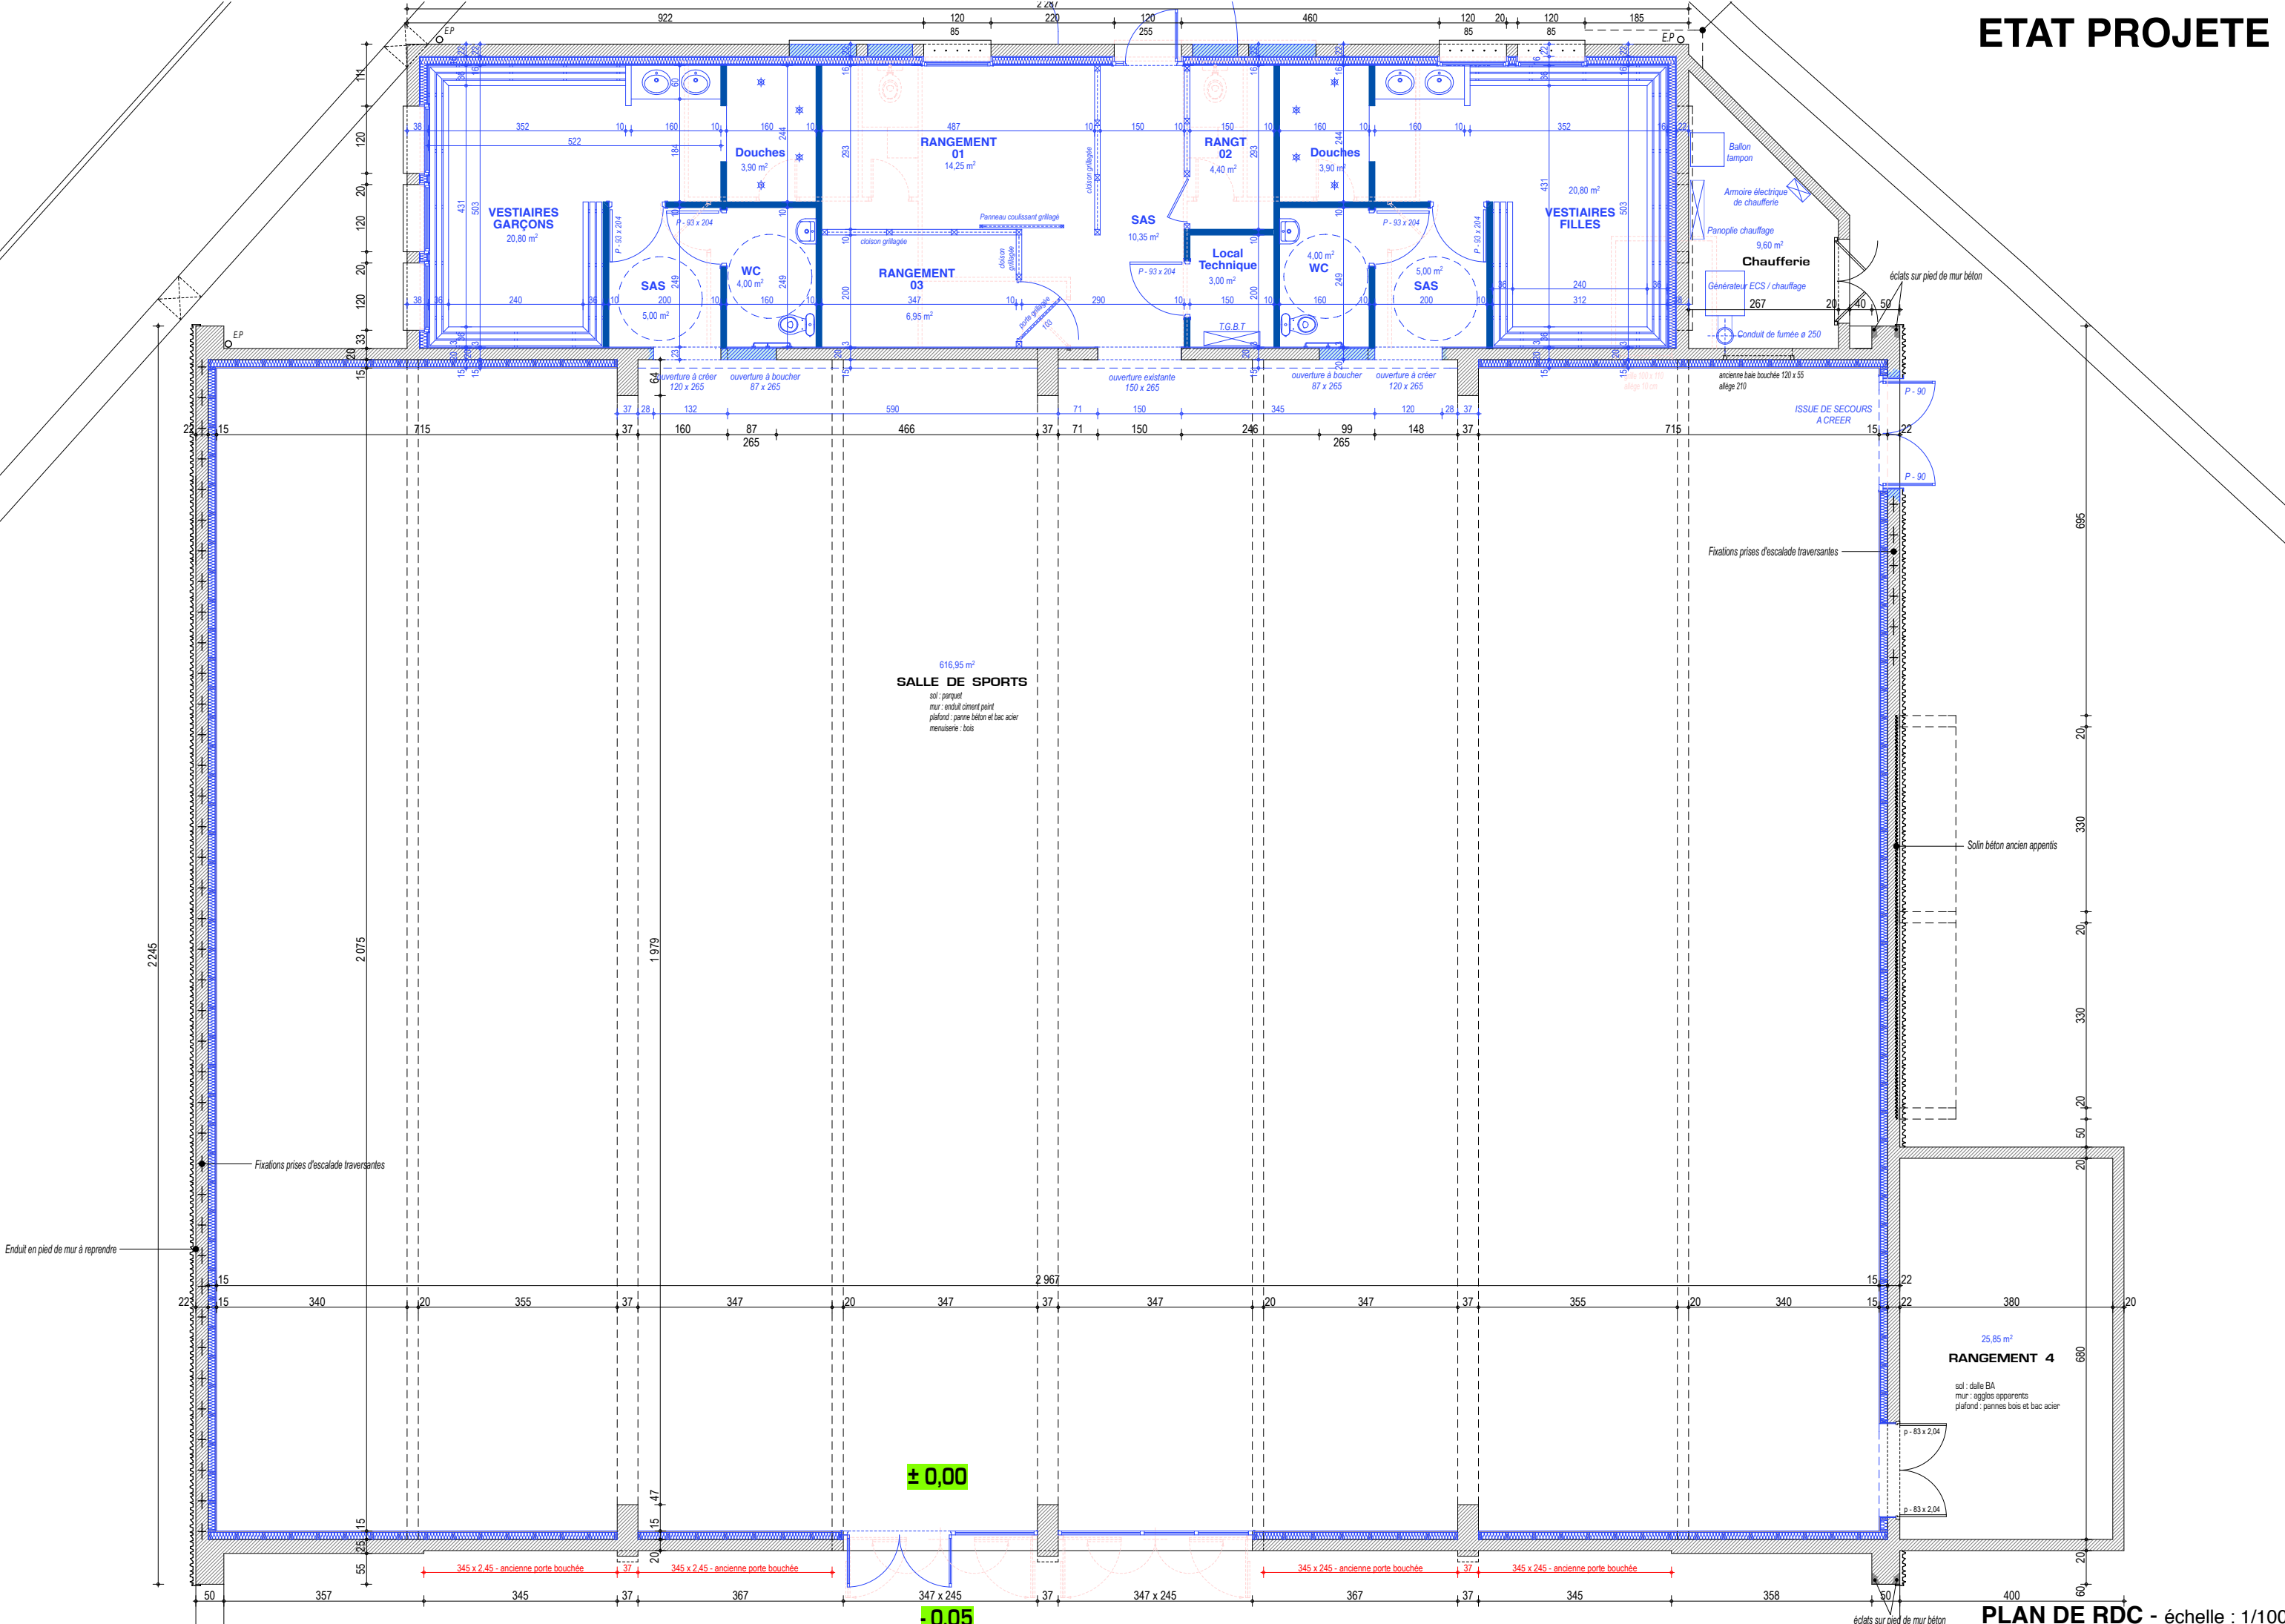

Réhabilitation de la salle de sports de l'ancien collège de Baud		
Tableau de surfaces		
SALLE	616,95	
SAS Rangement	10,35	
Rangement 01	14,25	
Rangement 02	4,40	
Rangement 03	6,95	
Rangement 04	25,85	
SAS vestiaires Garçons	5,00	
WC	4,00	
Vestiaires Garçons	20,80	
Douches Garçons	3,90	
SAS Vestiaires Filles	5,00	
WC	4,00	
Vestiaires Filles	20,80	
Douches Filles	3,90	
	TOTAL	746,15
Local Technique	3,00	
Chaufferie	9,60	
	TOTAL	12,6

façade OUEST

façade EST

façade NORD

façade SUD