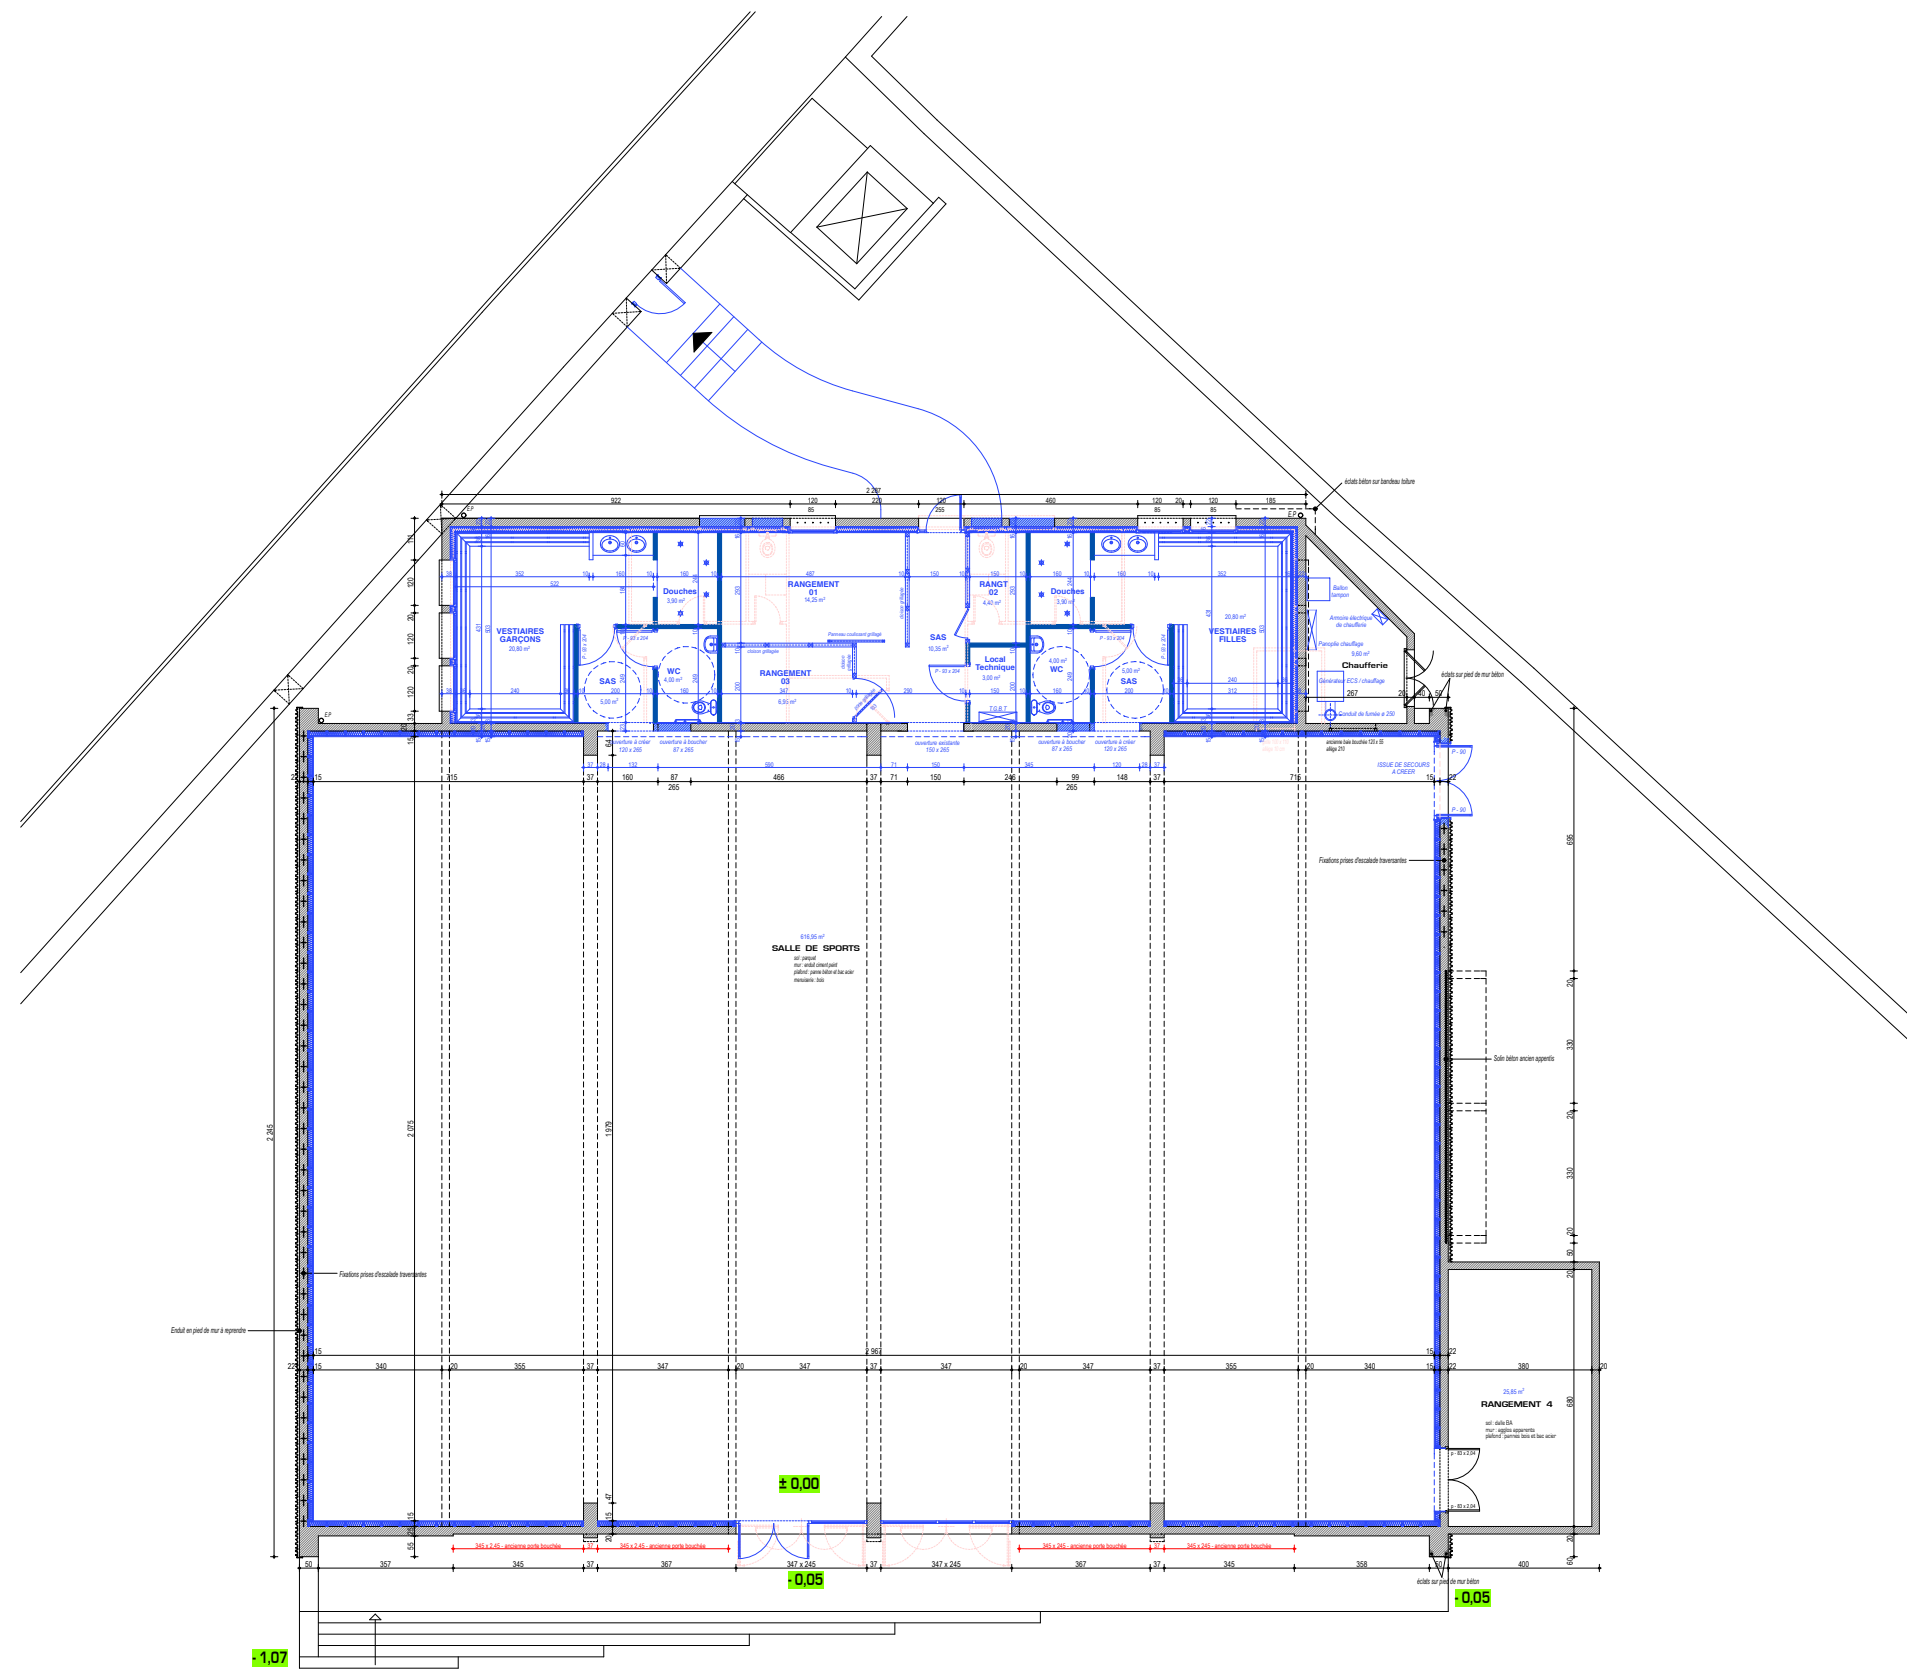

Réhabilitation de la salle de sports de l'ancien collège de Baud		
Tableau de surfaces		
SALLE	616,95	
SAS Rangement	10,35	
Rangement 01	14,25	
Rangement 02	4,40	
Rangement 03	6,95	
Rangement 04	25,85	
SAS vestiaires Garçons	5,00	
WC	4,00	
Vestiaires Garçons	20,80	
Douches Garçons	3,90	
SAS Vestiaires Filles	5,00	
WC	4,00	
Vestiaires Filles	20,80	
Douches Filles	3,90	
	TOTAL	746,15
Local Technique	3,00	
Chaufferie	9,60	
	TOTAL	12,6

façade OUEST

façade EST

façade NORD

façade SUD