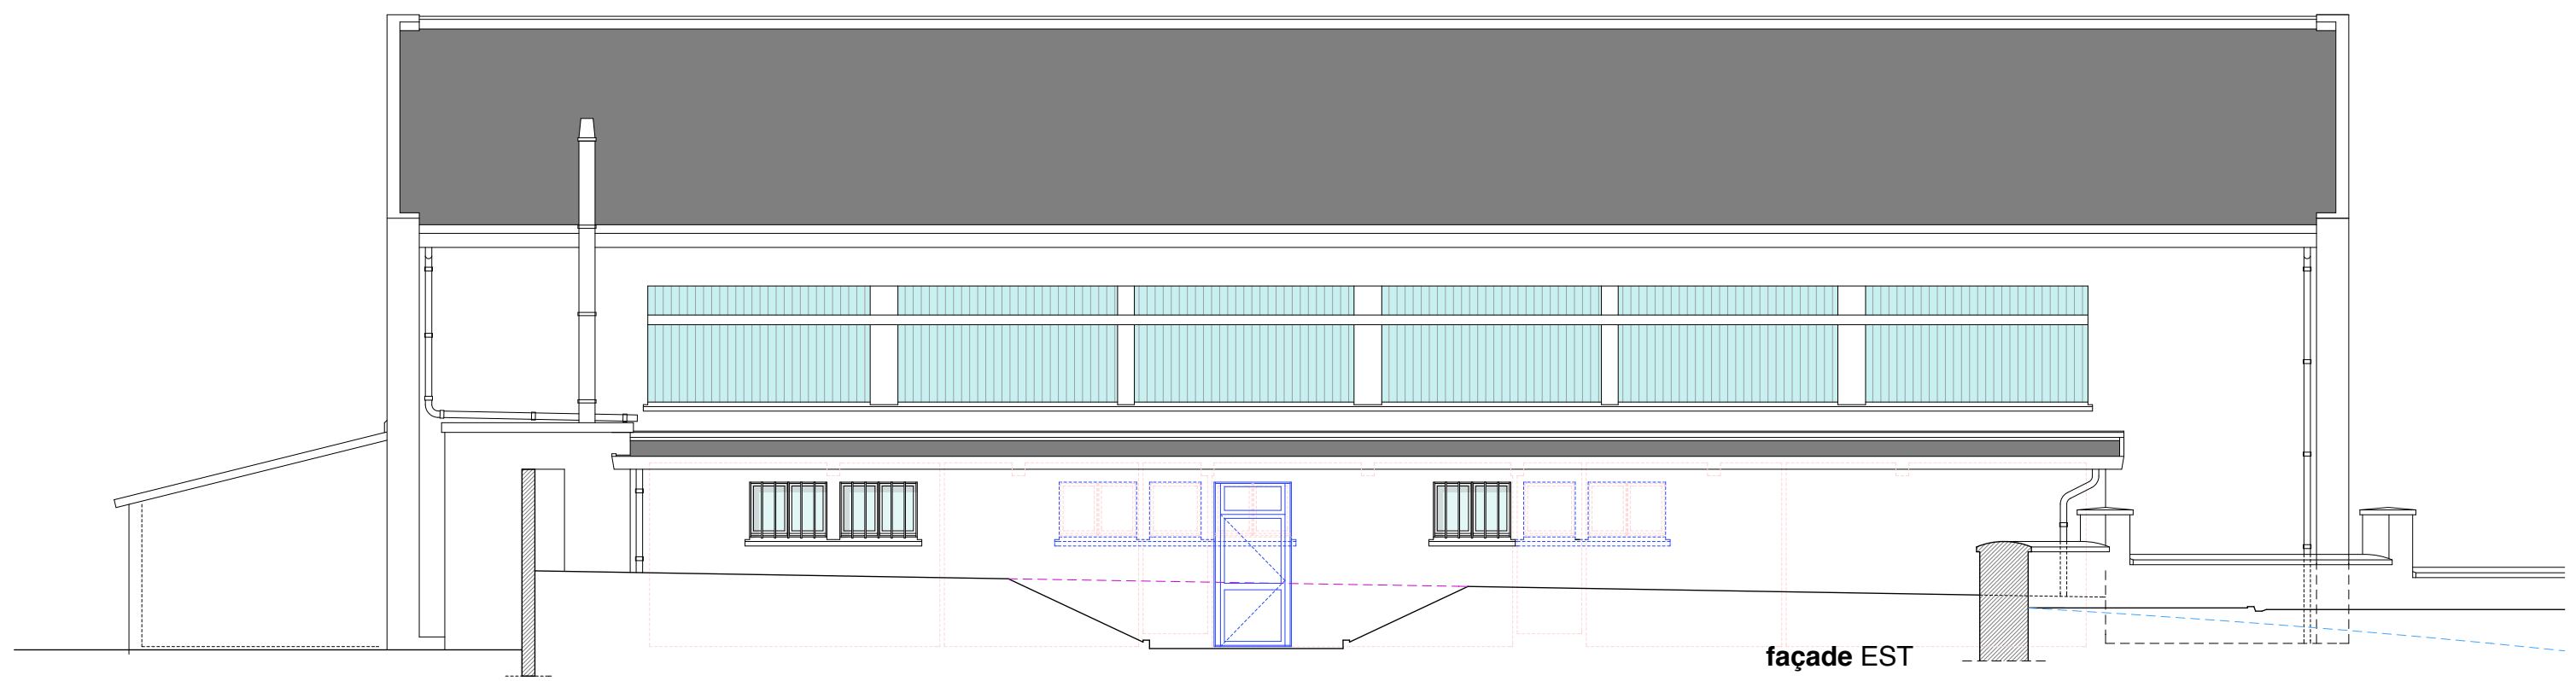

Réhabilitation de la salle de sports de l'ancien collège de Baud		
Tableau de surfaces		
SALLE	616,95	
SAS Rangement	10,35	
Rangement 01	14,25	
Rangement 02	4,40	
Rangement 03	6,95	
Rangement 04	25,85	
SAS vestiaires Garçons	5,00	
WC	4,00	
Vestiaires Garçons	20,80	
Douches Garçons	3,90	
SAS Vestiaires Filles	5,00	
WC	4,00	
Vestiaires Filles	20,80	
Douches Filles	3,90	
	TOTAL	746,15
Local Technique	3,00	
Chaufferie	9,60	
	TOTAL	12,6

façade OUEST

façade EST

façade NORD

façade SUD