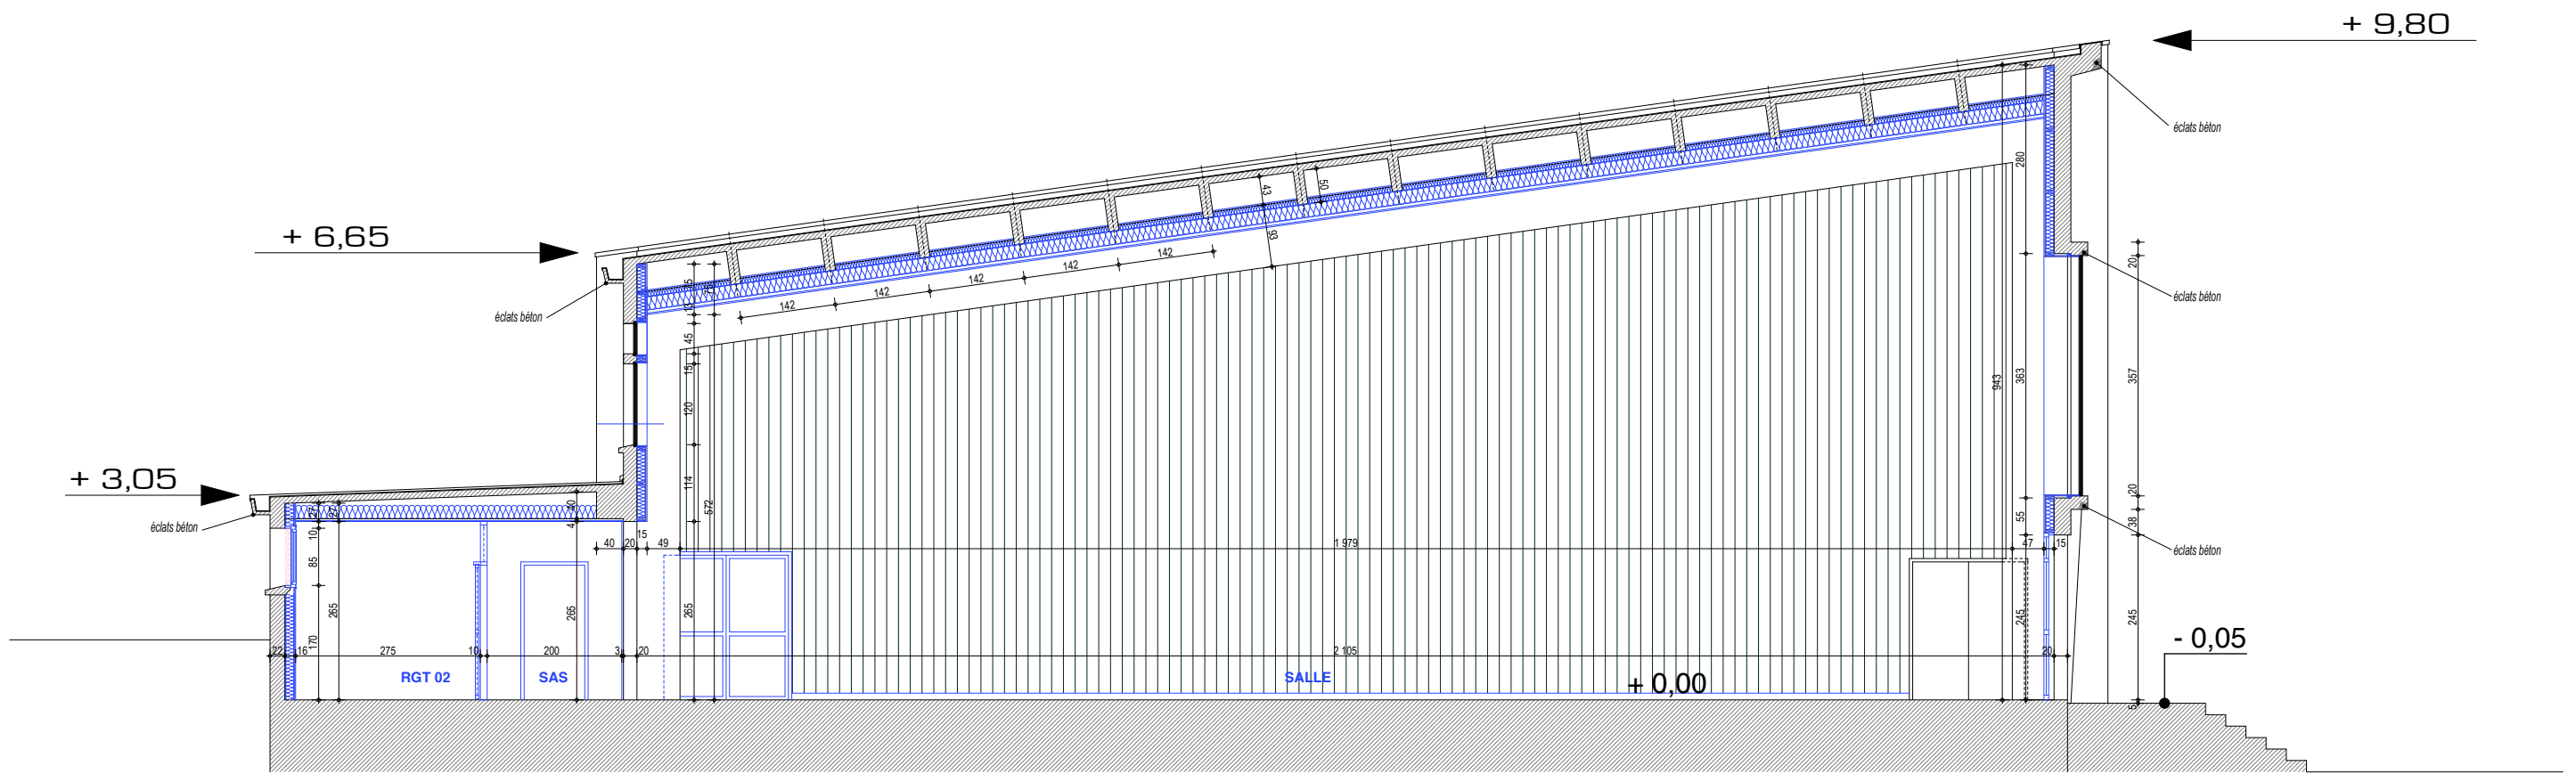

Réhabilitation de la salle de sports de l'ancien collège de Baud		
Tableau de surfaces		
SALLE	616,95	
SAS Rangement	10,35	
Rangement 01	14,25	
Rangement 02	4,40	
Rangement 03	6,95	
Rangement 04	25,85	
SAS vestiaires Garçons	5,00	
WC	4,00	
Vestiaires Garçons	20,80	
Douches Garçons	3,90	
SAS Vestiaires Filles	5,00	
WC	4,00	
Vestiaires Filles	20,80	
Douches Filles	3,90	
	TOTAL	746,15
Local Technique	3,00	
Chaufferie	9,60	
	TOTAL	12,6

façade OUEST

façade EST

façade NORD

façade SUD